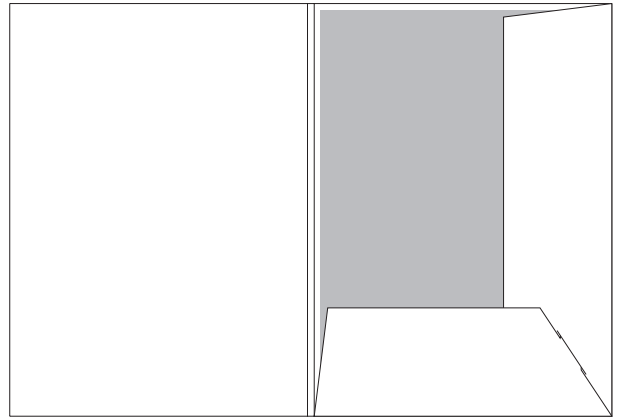

Stanzform 008 · Füllhöhe 5 mm
geschlossenes Format 220 x 305 mm
offenes Format 530 x 390 mm