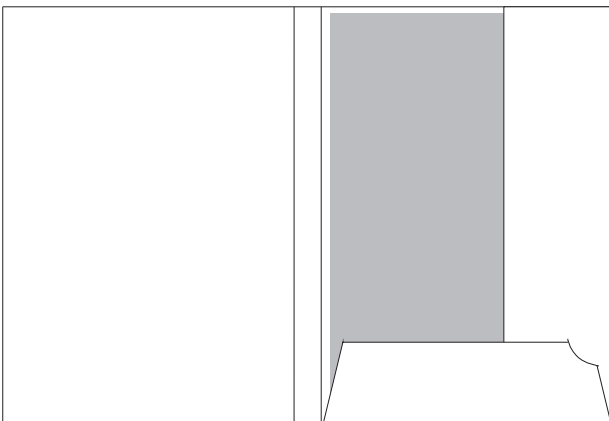

Stanzform 036 · Füllhöhe 20 mm

geschlossenes Format 215 x 310 mm
offenes Format 550 x 392 mm