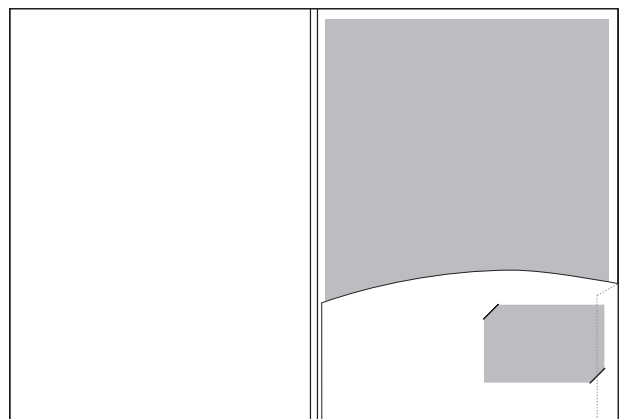

Stanzform 061 · Füllhöhe 5 mm
geschlossenes Format 214 x 301 mm · Visitenkartenschlitze für 85 x 55 mm
offenes Format 453 x 421 mm