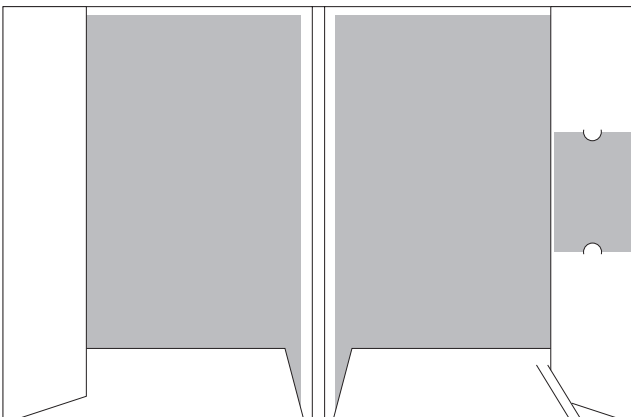

Stanzform 052 · Füllhöhe variabel links/rechts jeweils 0 oder 9 mm

gesamte Füllhöhe 9 mm

geschlossenes Format 226 x 305 mm · Visitenkartenschlitze für 55 x 85 mm

offenes Format 601 x 369 mm