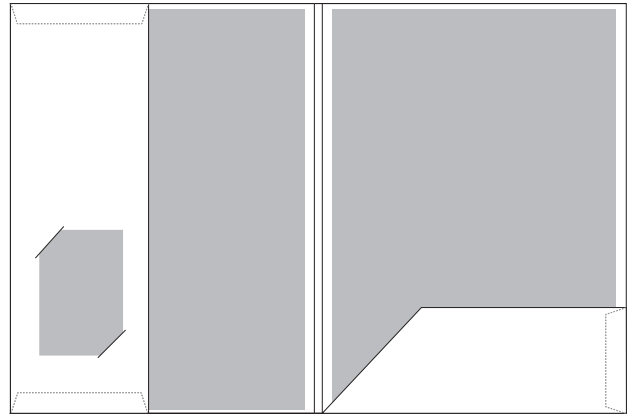

Stanzform 049 · gesamte Füllhöhe 5 mm

Tasche links ohne Füllhöhe / Tasche rechts 5 mm

geschlossenes Format 230 x 310 mm · Visitenkartenschlitze für 60 x 90 mm

offenes Format 591 x 410 mm