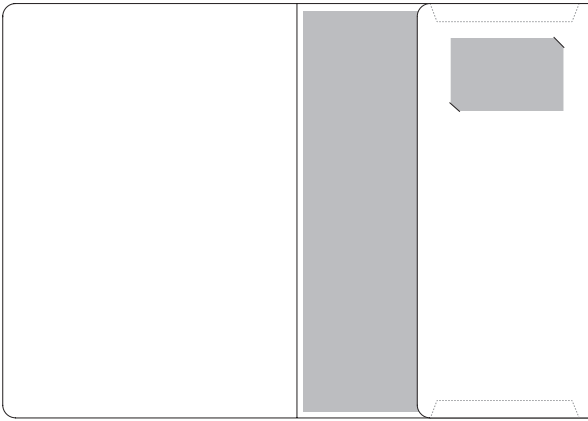

Stanzformen ohne Füllhöhe

Stanzform 013

geschlossenes Format 220 x 310 mm · Visitenkartenschlitze für 85 x 55 mm
offenes Format 570 x 336 mm