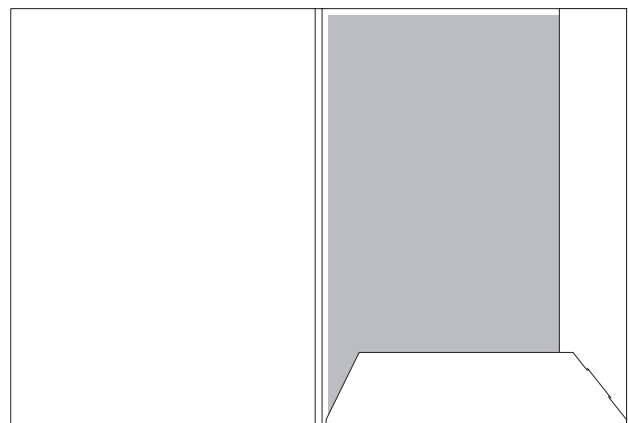

Stanzform 020 · Füllhöhe 5 mm

geschlossenes Format 222 x 305 mm
offenes Format 503 x 359 mm