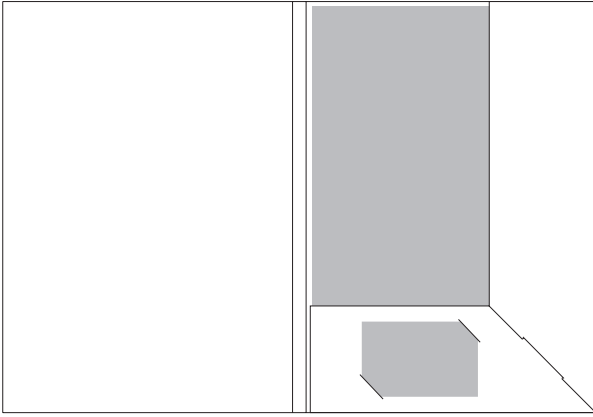

Stanzformen mit Füllhöhe

Stanzform 029 · Füllhöhe 10 mm

geschlossenes Format 215 x 305 mm · Visitenkartenschlitze für 85 x 55 mm
offenes Format 529 x 394 mm