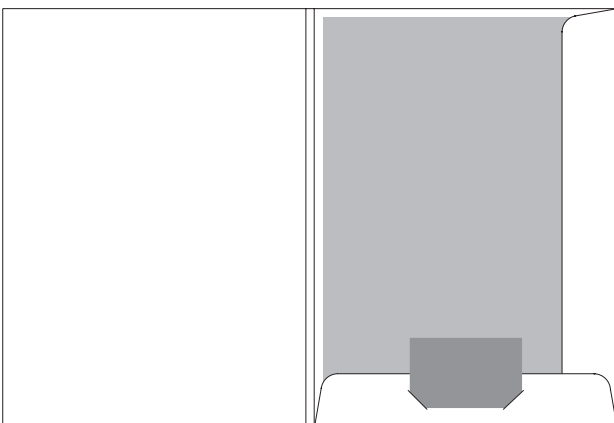

Stanzform 019 · Füllhöhe 5 mm

geschlossenes Format 220 x 305 mm · Visitenkartenschlitze für 80 x 55 mm
offenes Format 492 x 350 mm