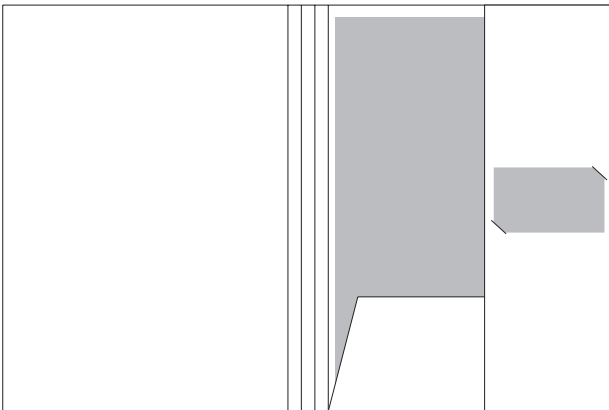

Stanzform 003 · Füllhöhe variabel 10 bis 30 mm

geschlossenes Format 212 x 302 mm · Visitenkartenschlitze für 85 x 50 mm
offenes Format 580 x 417 mm