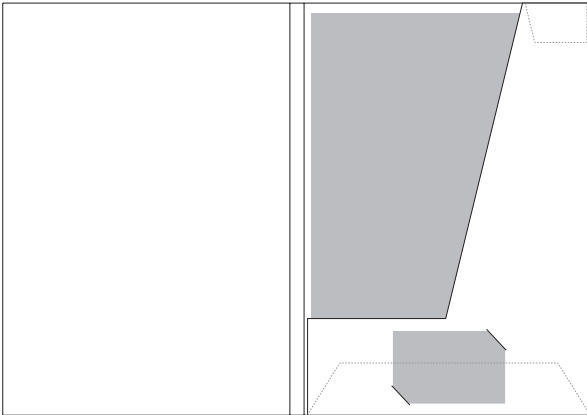

Stanzform 025 · Füllhöhe 10 mm

geschlossenes Format 222 x 320 mm · Visitenkartenschlitze für 85 x 55 mm
offenes Format 687 x 410 mm