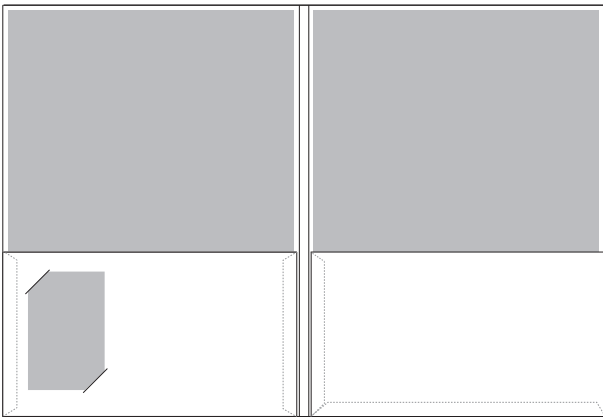

Stanzform 050 · gesamte Füllhöhe 5 mm

Tasche links ohne Füllhöhe / Tasche rechts 5 mm

geschlossenes Format 220 x 305 mm · Visitenkartenschlitze für 55 x 85 mm

offenes Format 696 x 427 mm