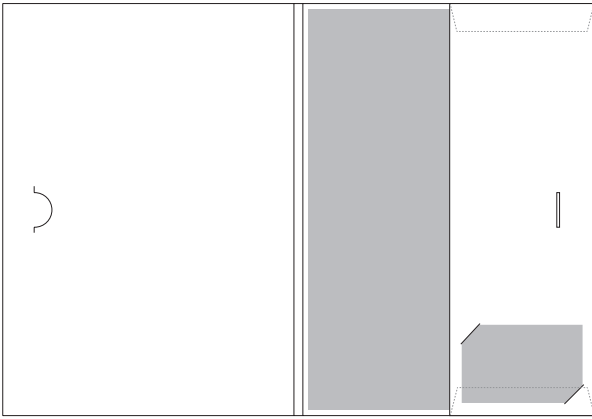

Stanzformen mit Füllhöhe

Stanzform 014 · Füllhöhe 6 mm

geschlossenes Format 212 x 300 mm · Visitenkartenschlitze für 85 x 55 mm
offenes Format 542 x 352 mm