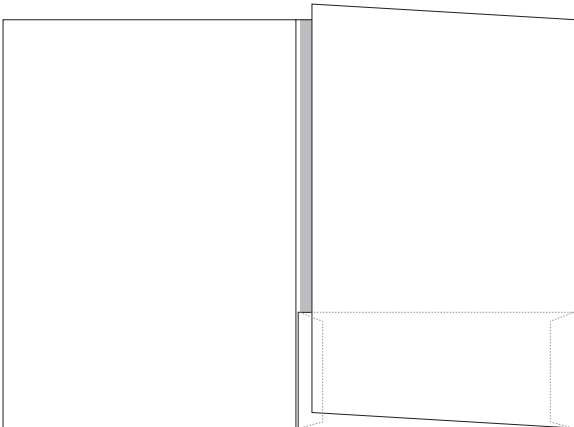

Stanzform 021

geschlossenes Format 210 x 297 mm · Taschenbreite 204 mm
offenes Format 627 x 382 mm