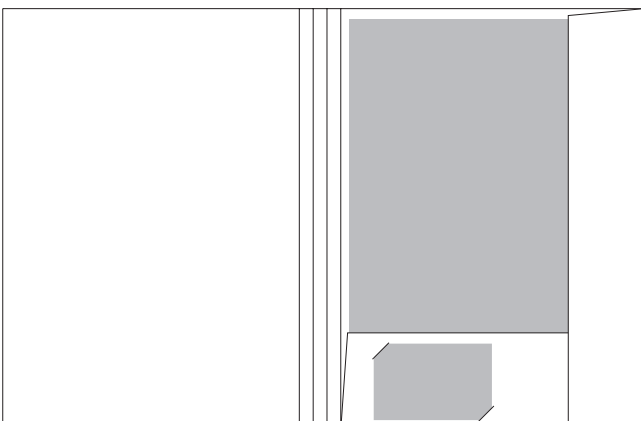

Stanzform 011 · Füllhöhe variabel 10 bis 30 mm
geschlossenes Format 220 x 305 mm · Visitenkartenschlitze für 85 x 55 mm
offenes Format 555 x 405 mm