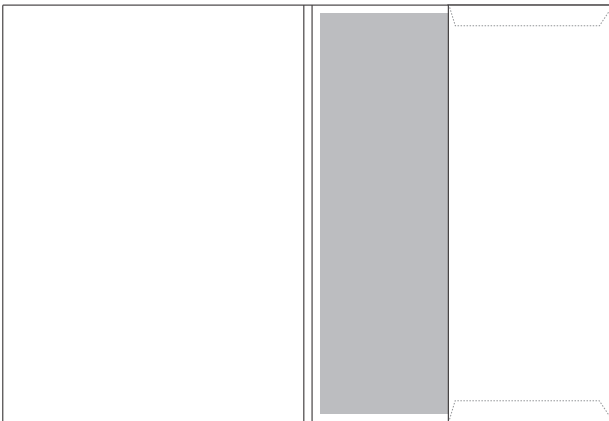

Stanzform 058 · Füllhöhe 5 mm
geschlossenes Format 220 x 305 mm
offenes Format 571 x 345 mm