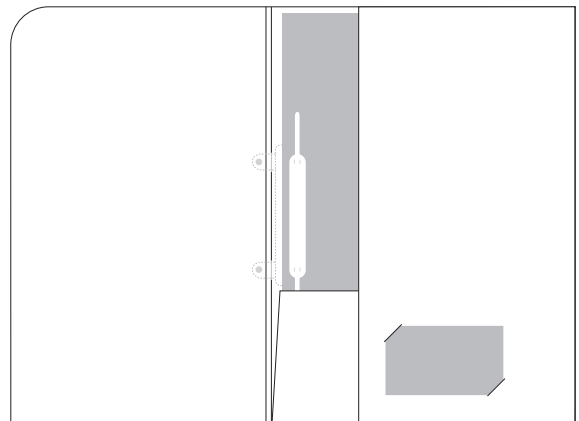

Stanzform 037 · Füllhöhe 4 mm

geschlossenes Format 225 x 310 mm · Titelseite 190 mm breit
Abheftvorrichtung möglich · Visitenkartenschlitze für 85 x 50 mm
offenes Format 582 x 414 mm