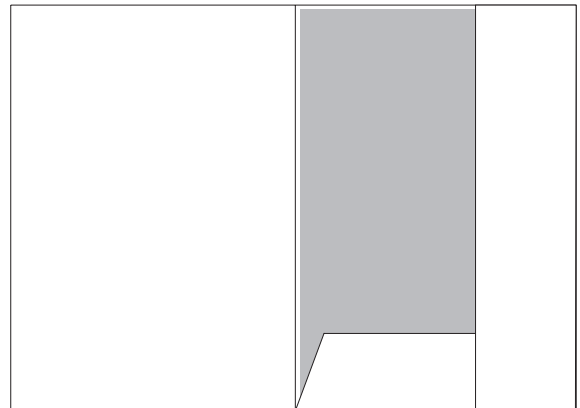

Stanzform 024

geschlossenes Format 220 x 315 mm
offenes Format 517 x 375 mm