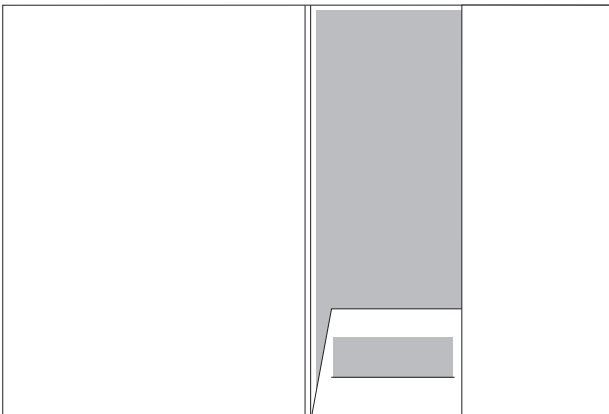

Stanzform 041 · Füllhöhe 4 mm
geschlossenes Format 220 x 300 mm · Visitenkartenschlitze für 85 x 55 mm
offenes Format 559 x 382 mm