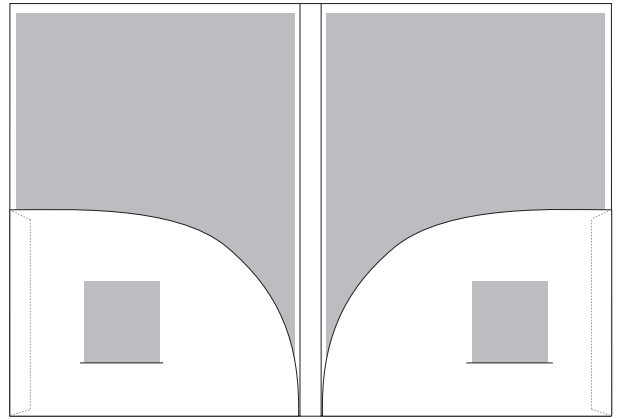

Stanzform 039
gesamte Füllhöhe 16 mm · Taschen jeweils 8 mm
geschlossenes Format 219 x 310 mm · Visitenkartenschlitze für 2 mal 50 x 85 mm
offenes Format 498 x 473 mm