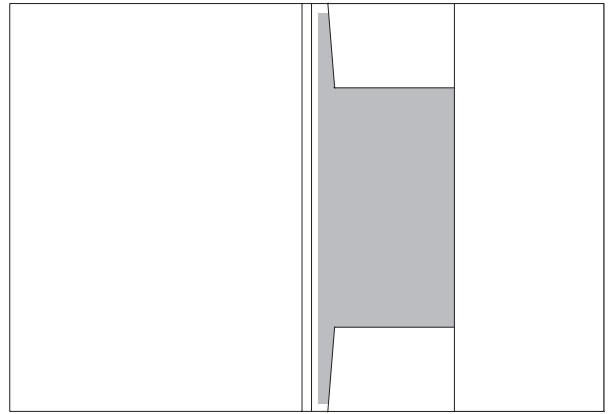

Stanzform 055 · Füllhöhe 7 mm
geschlossenes Format 215 x 300 mm
offenes Format 554 x 438 mm