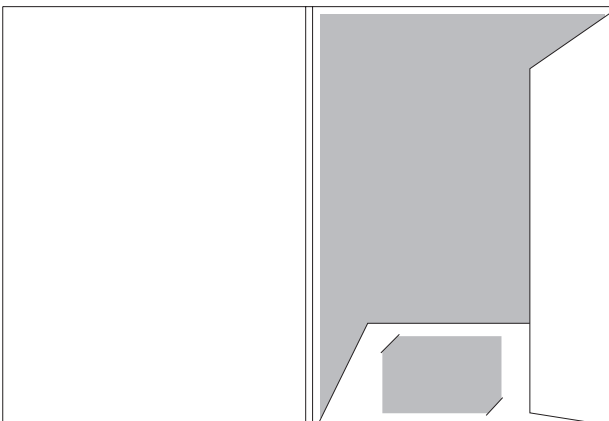

Stanzform 005 · Füllhöhe 5 mm

geschlossenes Format 218 x 305 mm · Visitenkartenschlitze für 85 x 55 mm
offenes Format 506 x 385 mm