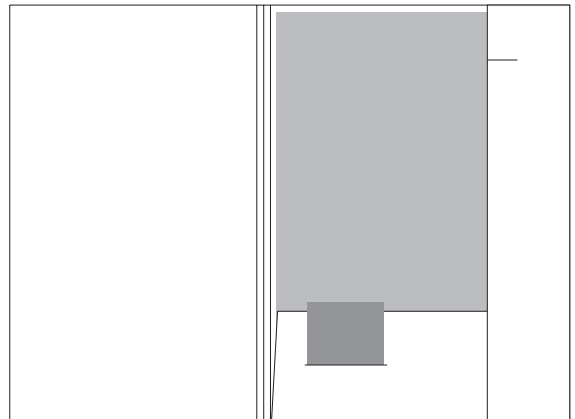

**Stanzform 009 · Füllhöhe 10 mm**  
geschlossenes Format 215 x 315 mm · Visitenkartenschlitze für 85 x 55 mm  
offenes Format 530 x 402 mm

**Stanzform 010 · Füllhöhe variabel 5 bis 10 mm · Titelseite 180 mm breit**  
geschlossenes Format 218 x 305 mm · Visitenkartenschlitz für 55 x 85 mm  
offenes Format 478 x 397 mm