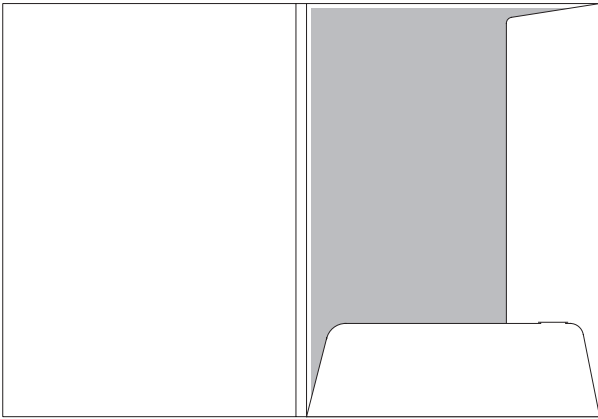

Stanzformen mit Füllhöhe

Stanzform 007 · Füllhöhe 4 mm
geschlossenes Format 220 x 310 mm
offenes Format 522 x 405 mm