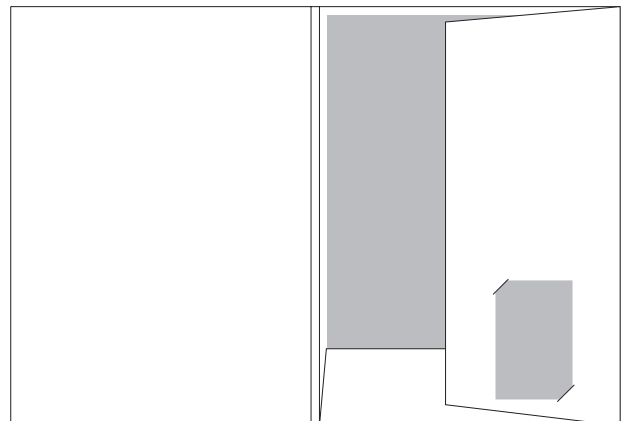

Stanzform 006 · Füllhöhe 6 mm

geschlossenes Format 215 x 305 mm · Visitenkartenschlitze für 55 x 85 mm
offenes Format 567 x 365 mm