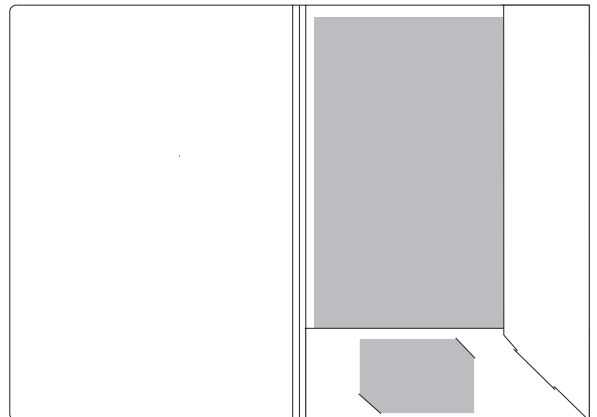

Stanzform 051 · Füllhöhe variabel 5 bis 10 mm

geschlossenes Format 215 x 315 mm · Visitenkartenschlitze für 85 x 55 mm

offenes Format 515 x 395 mm