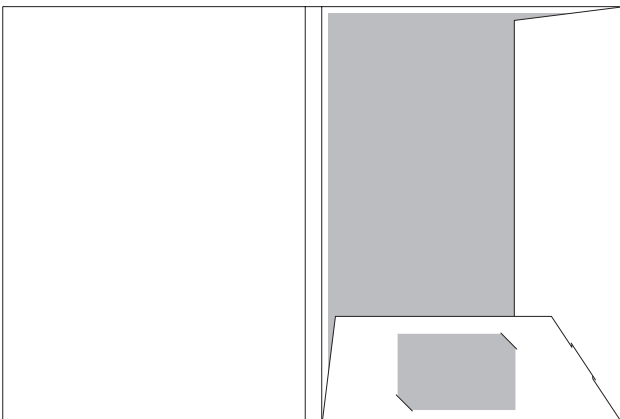

Stanzform 027 · Füllhöhe 12 mm

geschlossenes Format 220 x 305 mm · Visitenkartenschlitze für 85 x 55 mm
offenes Format 544 x 397 mm