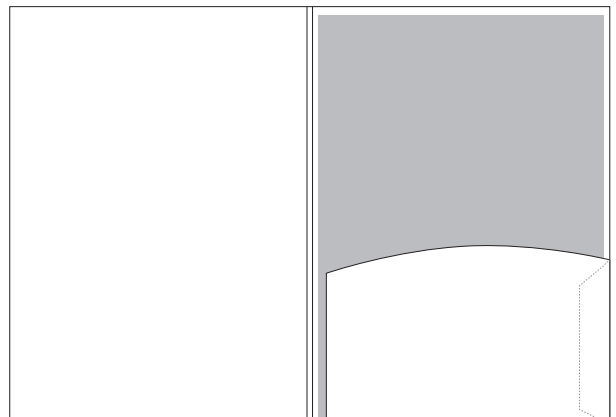

Stanzform 053 · Füllhöhe 4 mm

geschlossenes Format 215 x 302 mm

offenes Format 460 x 436 mm