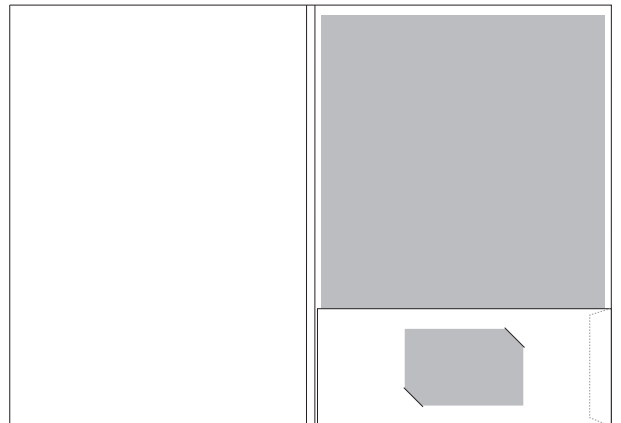

Stanzform 043 · Füllhöhe 6 mm
geschlossenes Format 215 x 305 mm · Visitenkartenschlitze für 85 x 55 mm
offenes Format 457 x 396 mm