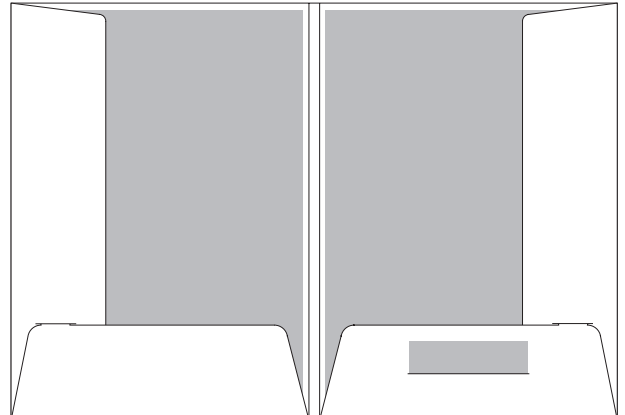

Stanzform 026

gesamte Füllhöhe 8 mm · Taschen jeweils 4 mm
geschlossenes Format 220 x 308 mm · Visitenkartenschlitze für 85 x 55 mm
offenes Format 596 x 402 mm