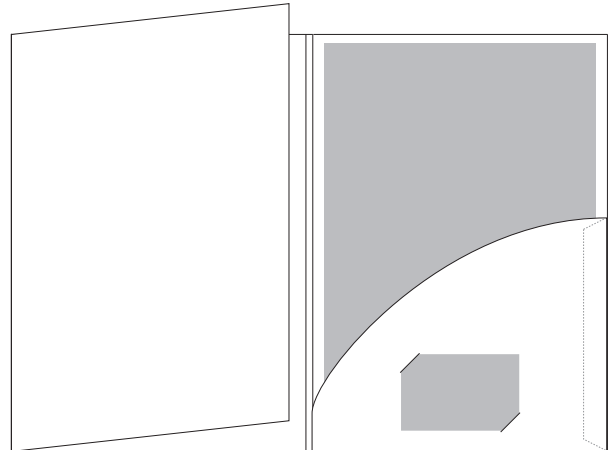

Stanzform 034 · Füllhöhe 4 mm

geschlossenes Format 215 x 305 mm · Visitenkartenschlitze für 85 x 55 mm
offenes Format 658 x 479 mm