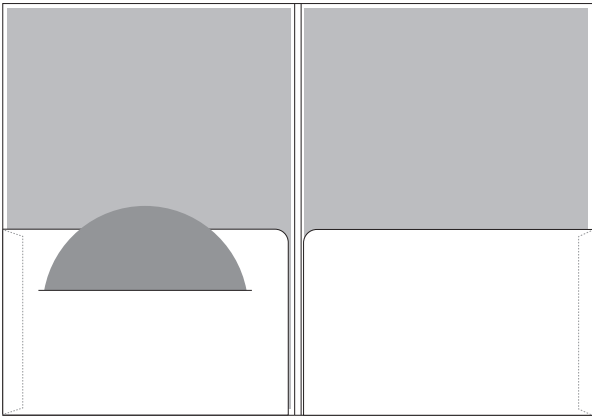

Stanzformen mit Füllhöhe

Stanzform 048 · gesamte Füllhöhe 4 mm

Tasche links ohne Füllhöhe / Tasche rechts 4 mm

geschlossenes Format 220 x 310 mm · CD-Schlitz

offenes Format 475 x 454 mm