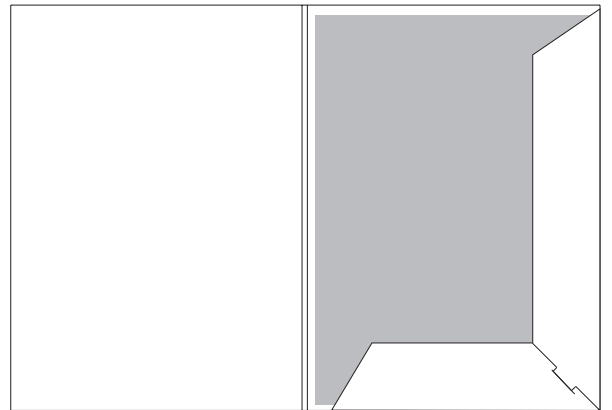

Stanzform 004 · Füllhöhe 3 mm

geschlossenes Format 220 x 302 mm
offenes Format 496 x 355 mm