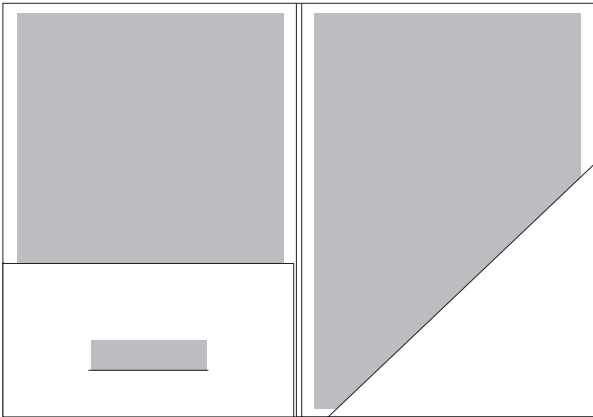

Stanzform 033 · Füllhöhe 4 mm · Taschen sind ohne Füllhöhe

geschlossene Format 220 x 310 mm · Visitenkartenschlitze für 85 x 55 mm
offenes Format 660 x 425 mm