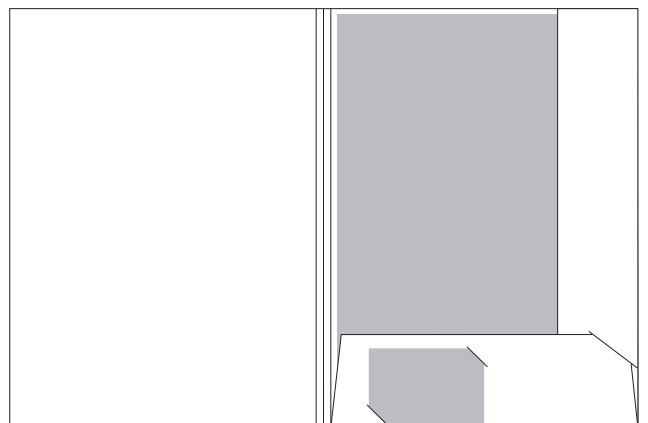

Stanzform 047 · Füllhöhe variabel 5,5 bis 11 mm
geschlossenes Format 230 x 315 mm · Visitenkartenschlitze für 85 x 55 mm
offenes Format 543 x 396 mm