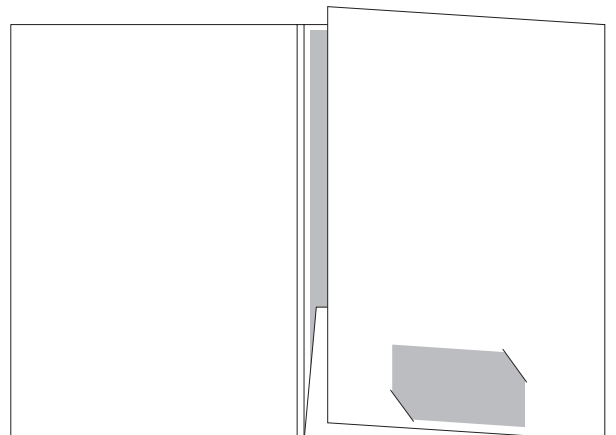

Stanzform 028 · Füllhöhe 5 mm

geschlossenes Format 220 x 305 mm · Visitenkartenschlitze für 90 x 55 mm
offenes Format 660 x 408 mm